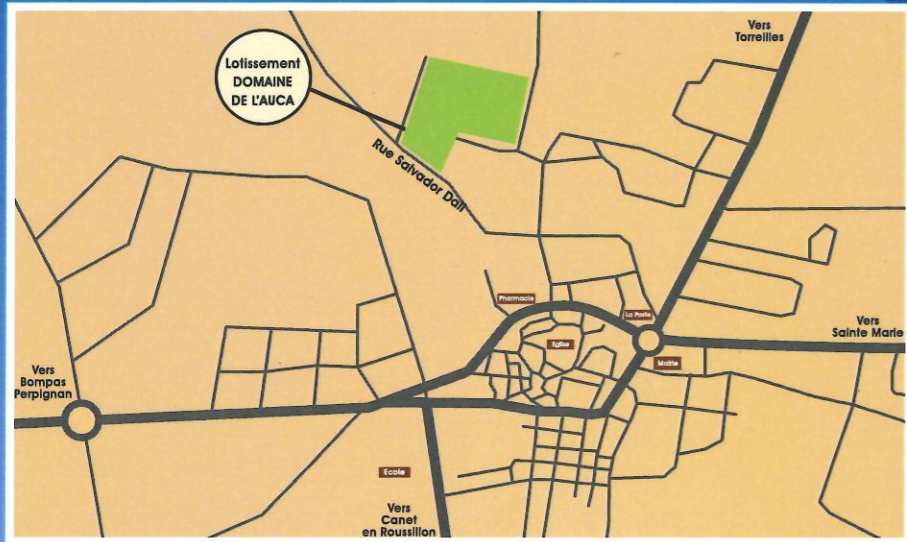

Villelongue de la Salanque

«Domaine de l'Auca»

Villelongue de la Salanque

«Domaine de l'Auca»